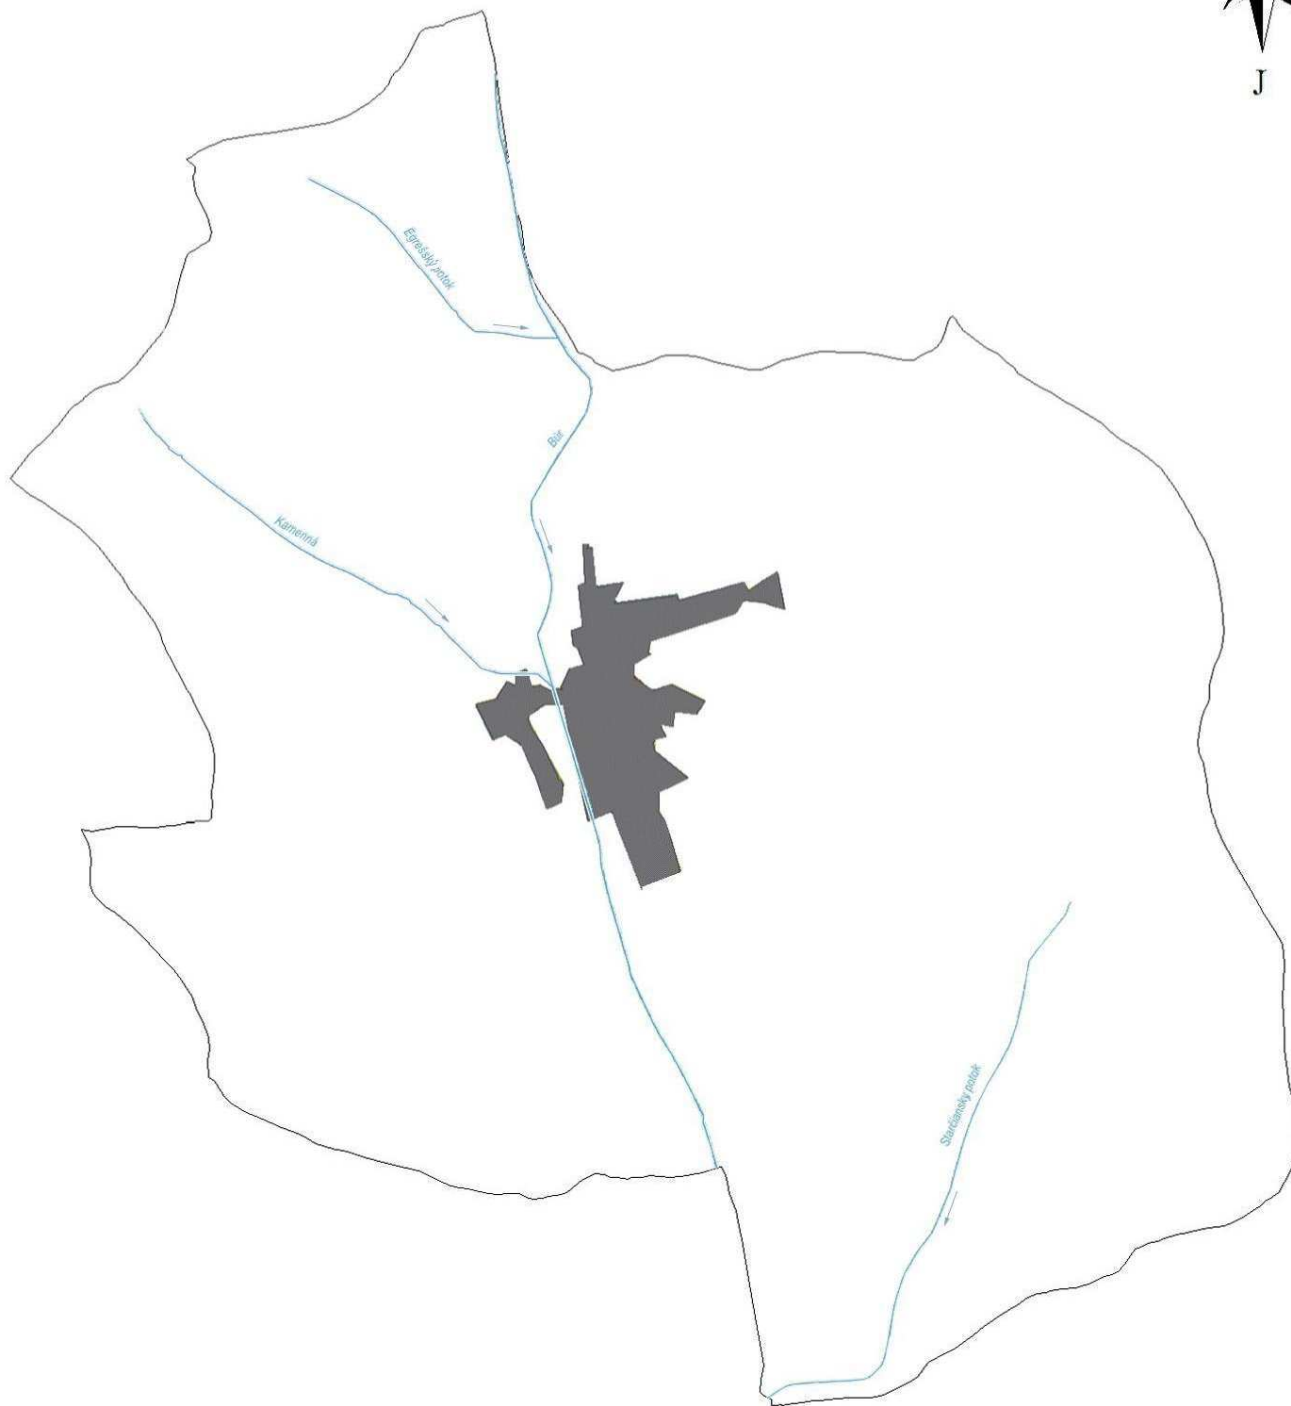

HYDROGRAFICKÁ SIEŤ OBCE DEMANDICE (2007)

- vodný tok
- hranica obce
- intravilán