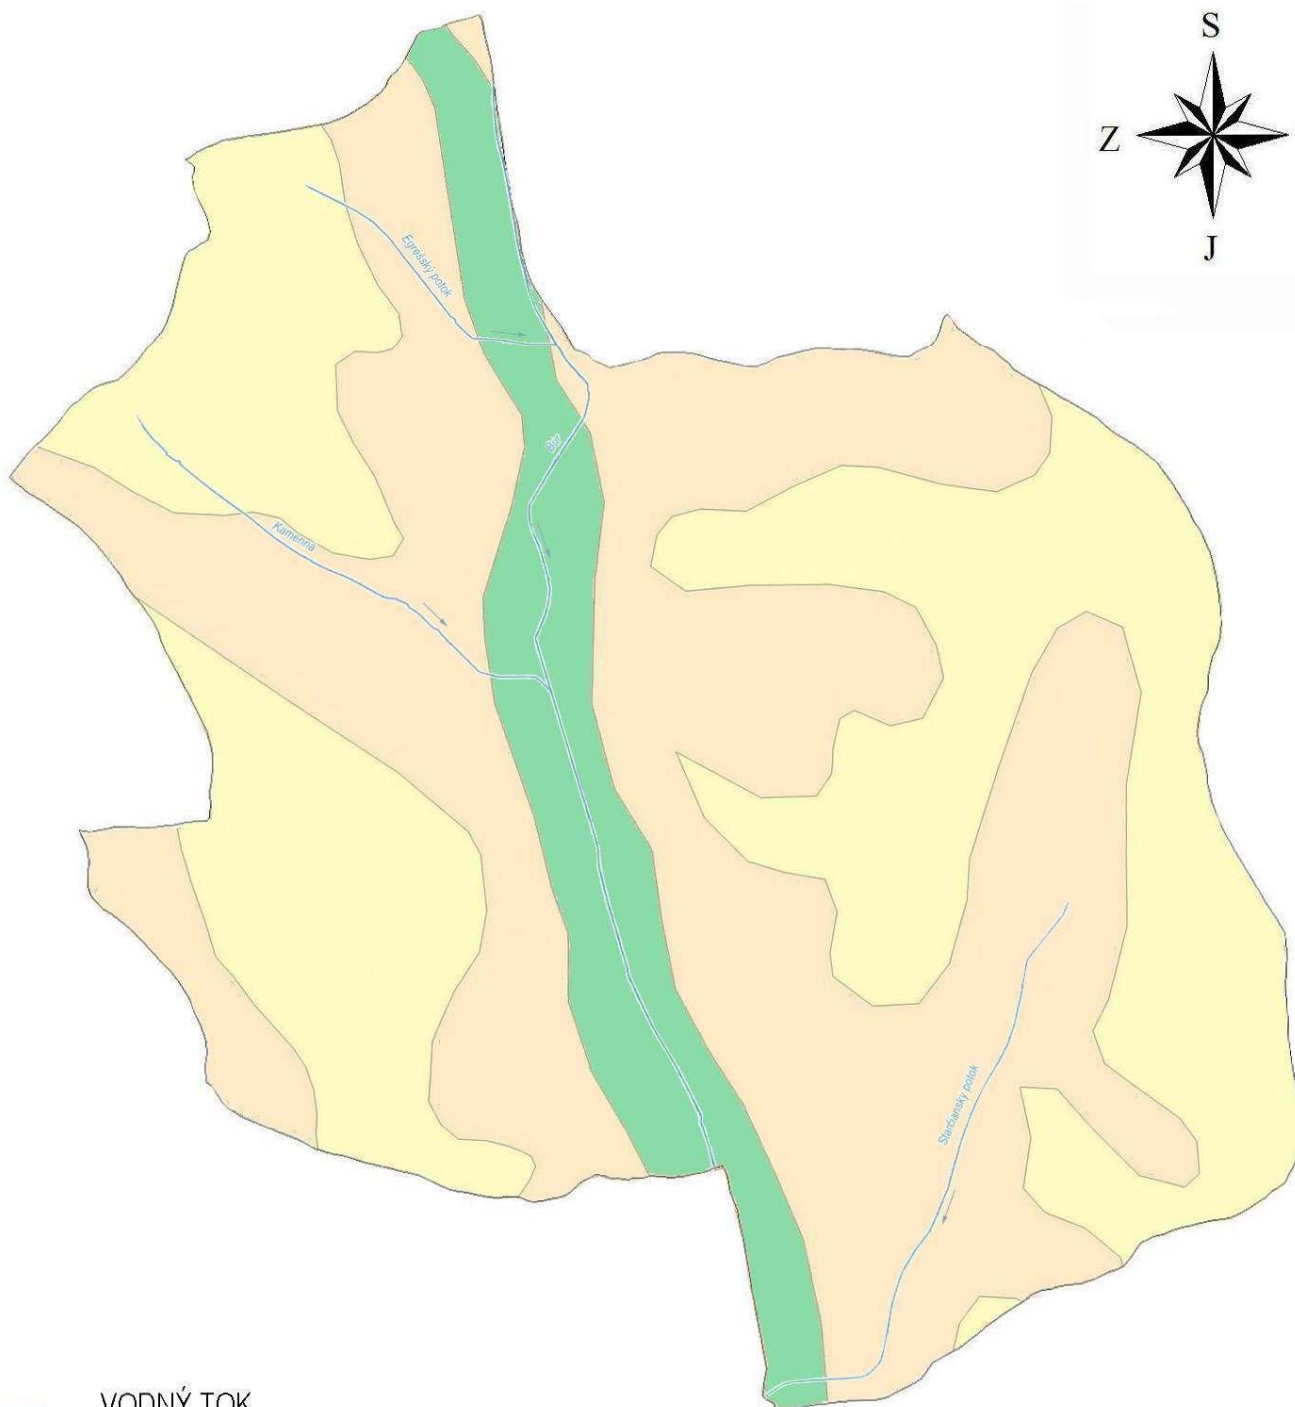

príloha č.7 **POTENCIÁLNA PRIRODZENÁ VEGETÁCIA
OBCE DEMANDICE**

- VODNÝ TOK
- HRANICA KATASTRA

SPOLOČENSTVÁ

- DUBOVO-CEROVÉ LESY (*Quercetum petraeae - cerris*)
- DUBOVO-HRABOVÉ LESY PANÓNSKE (*Quercus robur-Carpinionion betuli*)
- LUŽNÉ LESY NÍŽINNÉ (*Ulmionion*)

ZDROJ: Michalko, J. Geobotanická mapa ČSSR, 1986

© MARTIN CINTULA